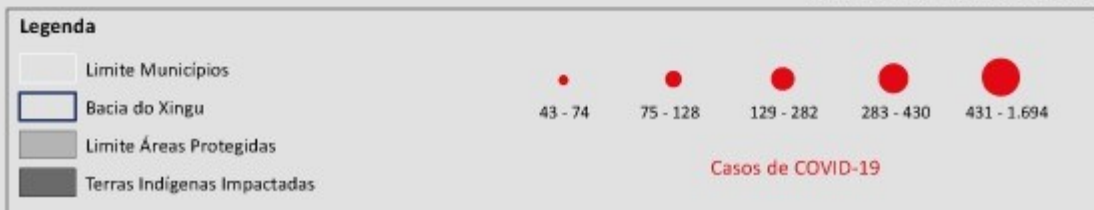

# Casos confirmados para COVID-19 na bacia do Xingu

Casos confirmados: **9.727**  
Óbitos: **216**  
17/06/2020

\* Municípios da região da Bacia do Xingu

No mapa estão ilustrados os municípios no Pará (PA) com mais de 100 casos e os municípios no Mato Grosso (MT) com mais de 40 casos registrados.  
\*Dados de óbitos retificados pelos Dseis