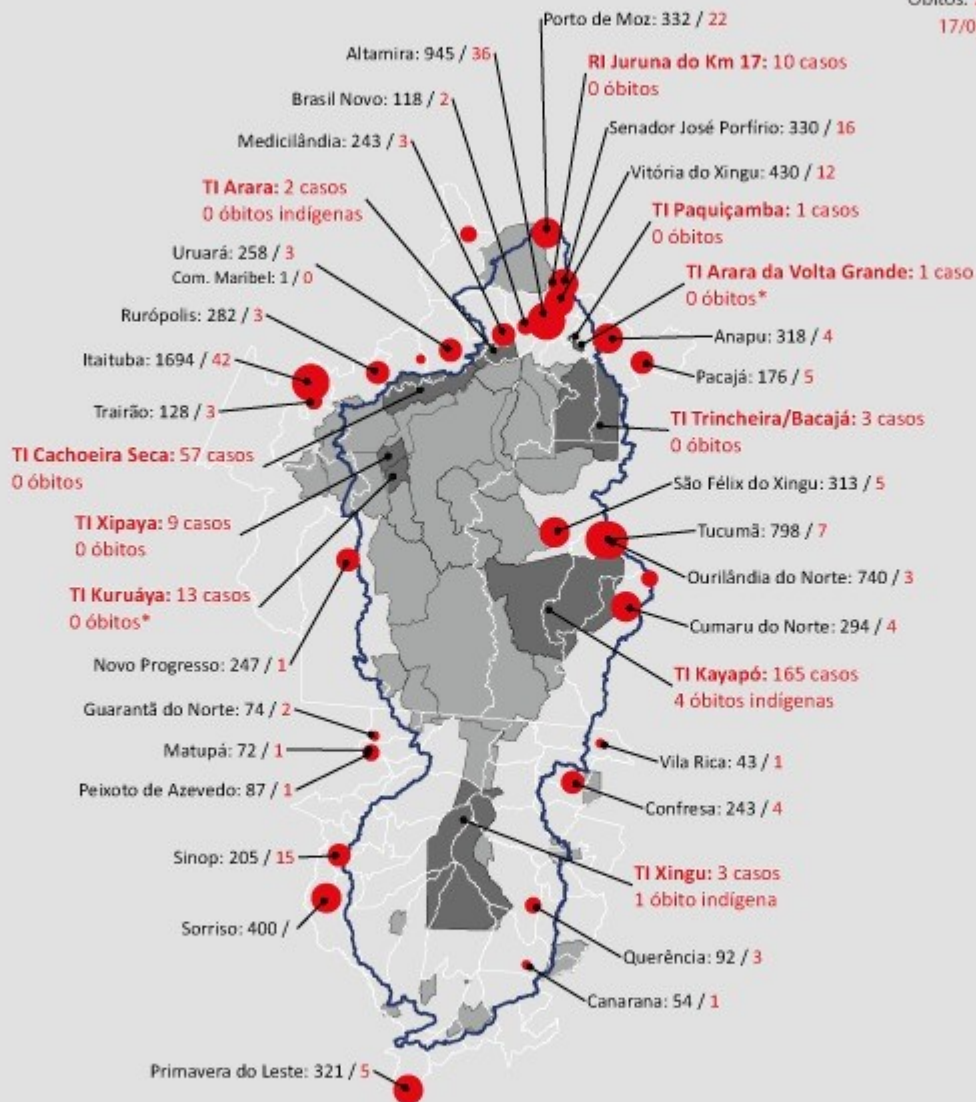

# Casos confirmados para COVID-19 na bacia do Xingu

Casos confirmados: **9.727**  
Óbitos: **216**  
17/06/2020

\* Municípios da região da Bacia do Xingu

No mapa estão ilustrados os municípios no Pará (PA) com mais de 100 casos e os municípios no Mato Grosso (MT) com mais de 40 casos registrados.  
\*Dados de óbitos retificados pelos Dseis