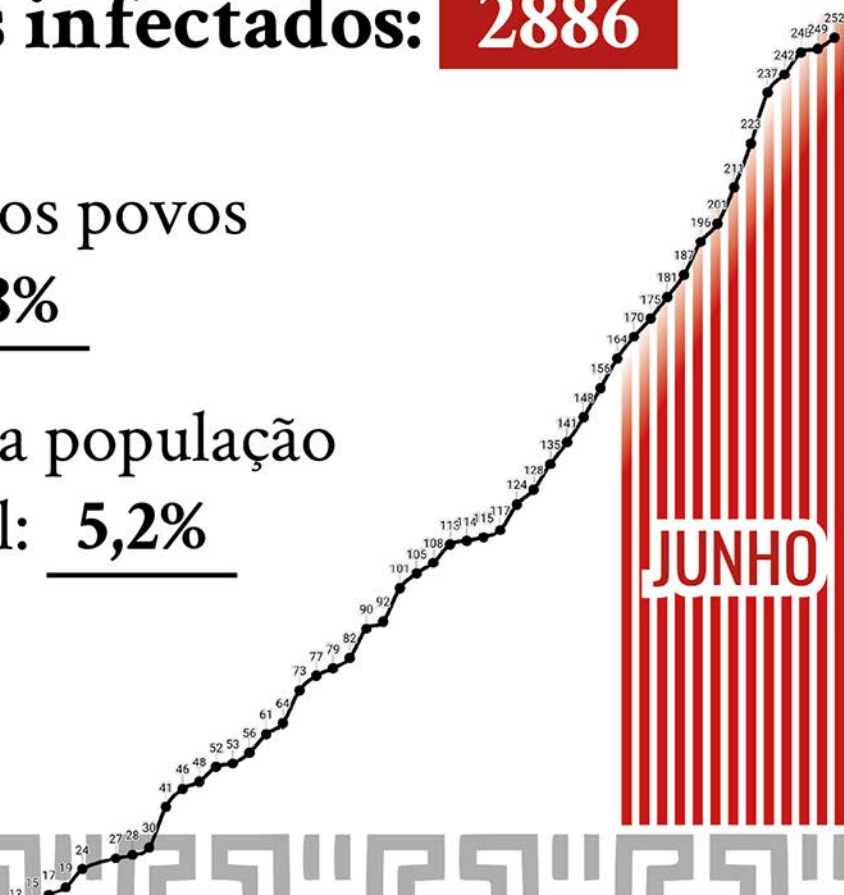

EM POUCOS DIAS, **JUNHO** REGISTRA O **TRIPLO** DE MORTES OCORRIDAS EM ABRIL

- » Total de indígenas mortos até hoje: 256
- » Mês de abril: 28
- » Primeiros 8 dias de junho: 89

#4

Vidas indígenas e o COVID-19

boletim semanal da APIB sobre o novo
coronavírus entre os povos indígenas

Brasil, 10 de junho de 2020

COMITÊ NACIONAL PELA VIDA E MEMÓRIA INDÍGENA

Casos de COVID-19

atualizado em 9 de junho de 2020

» Indígenas falecidos: **256**

» Indígenas infectados: **2886**

» Letalidade dos povos indígenas: 8,8%

» Letalidade da população brasileira geral: 5,2%

Estados com indígenas mortos por coronavírus

atualizado em 9 de junho de 2020

Povos indígenas atingidos diretamente pelo COVID-19 no Brasil