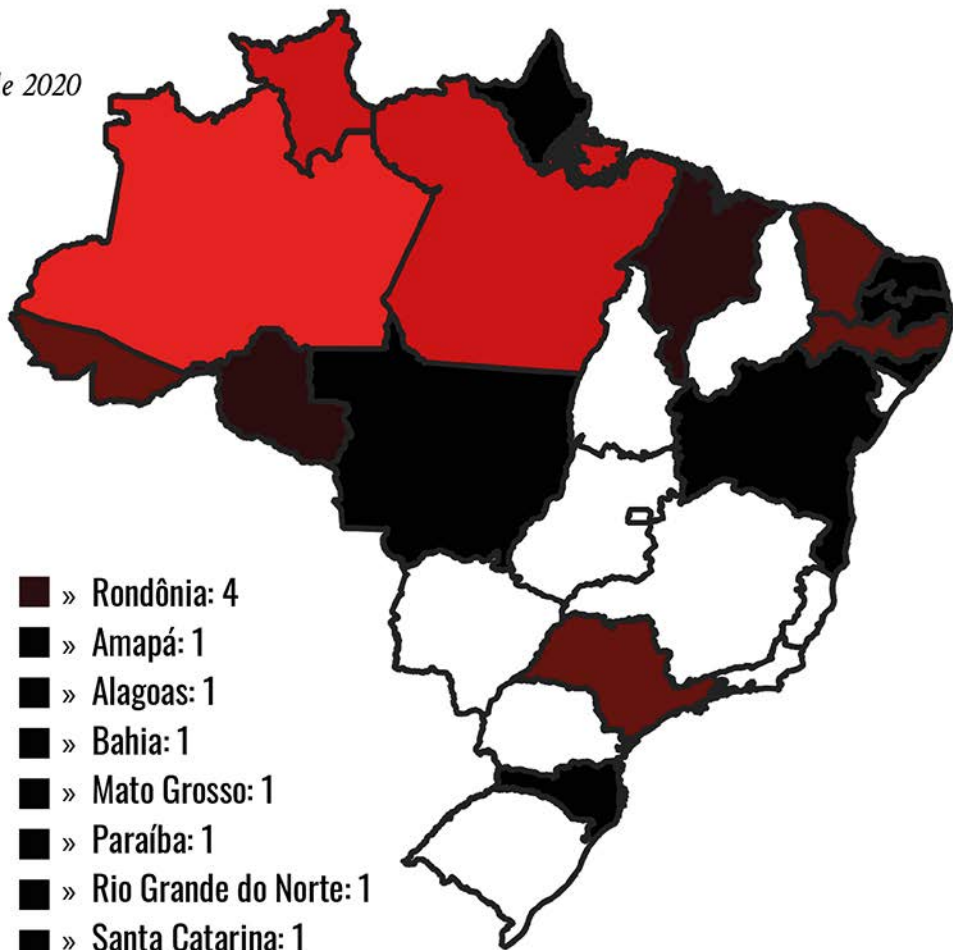

EM POUCOS DIAS, **JUNHO** REGISTRA O **TRIPLO** DE MORTES OCORRIDAS EM ABRIL

- » Total de indígenas mortos até hoje: 256
- » Mês de abril: 28
- » Primeiros 8 dias de junho: 89

#4

Vidas indígenas e o COVID-19

boletim semanal da APIB sobre o novo
coronavírus entre os povos indígenas

Brasil, 10 de junho de 2020

COMITÊ NACIONAL PELA VIDA E MEMÓRIA INDÍGENA

Casos de COVID-19

atualizado em 9 de junho de 2020

» Indígenas falecidos: **256**

» Indígenas infectados: **2886**

» Letalidade dos povos indígenas: 8,8%

» Letalidade da população brasileira geral: 5,2%

Estados com indígenas mortos por coronavírus

atualizado em 9 de junho de 2020

Povos indígenas atingidos diretamente pelo COVID-19 no Brasil